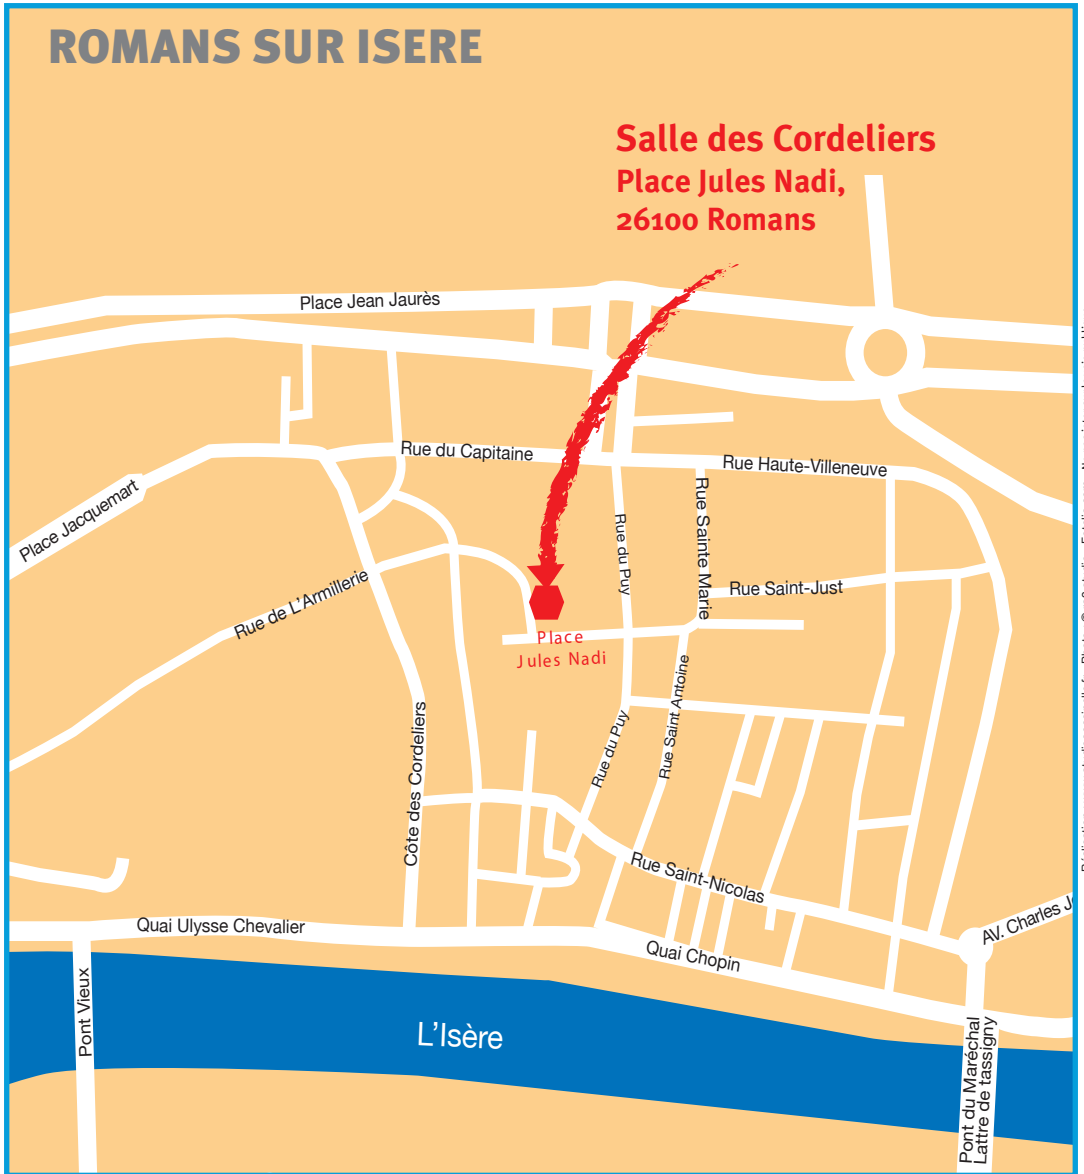

PLAN D'ACCES

Pour plus d'information, contacter :

- Chambres de Métiers et de l'Artisanat Drôme - Manuel FAURE : 04 75 48 72 00
- Mission Locale Drôme des Collines Royans Vercors - Fabrice MOULIN : 04 75 70 79 40
- Maison de l'Emploi et de la Formation Drôme des Collines Royans Vercors : <http://www.mef26.fr>

Vous êtes intéressé mais vous avez des difficultés pour vous déplacer : contacter la mission locale ou la Chambre de métiers et de l'Artisanat, un moyen de transport peut vous être proposé.